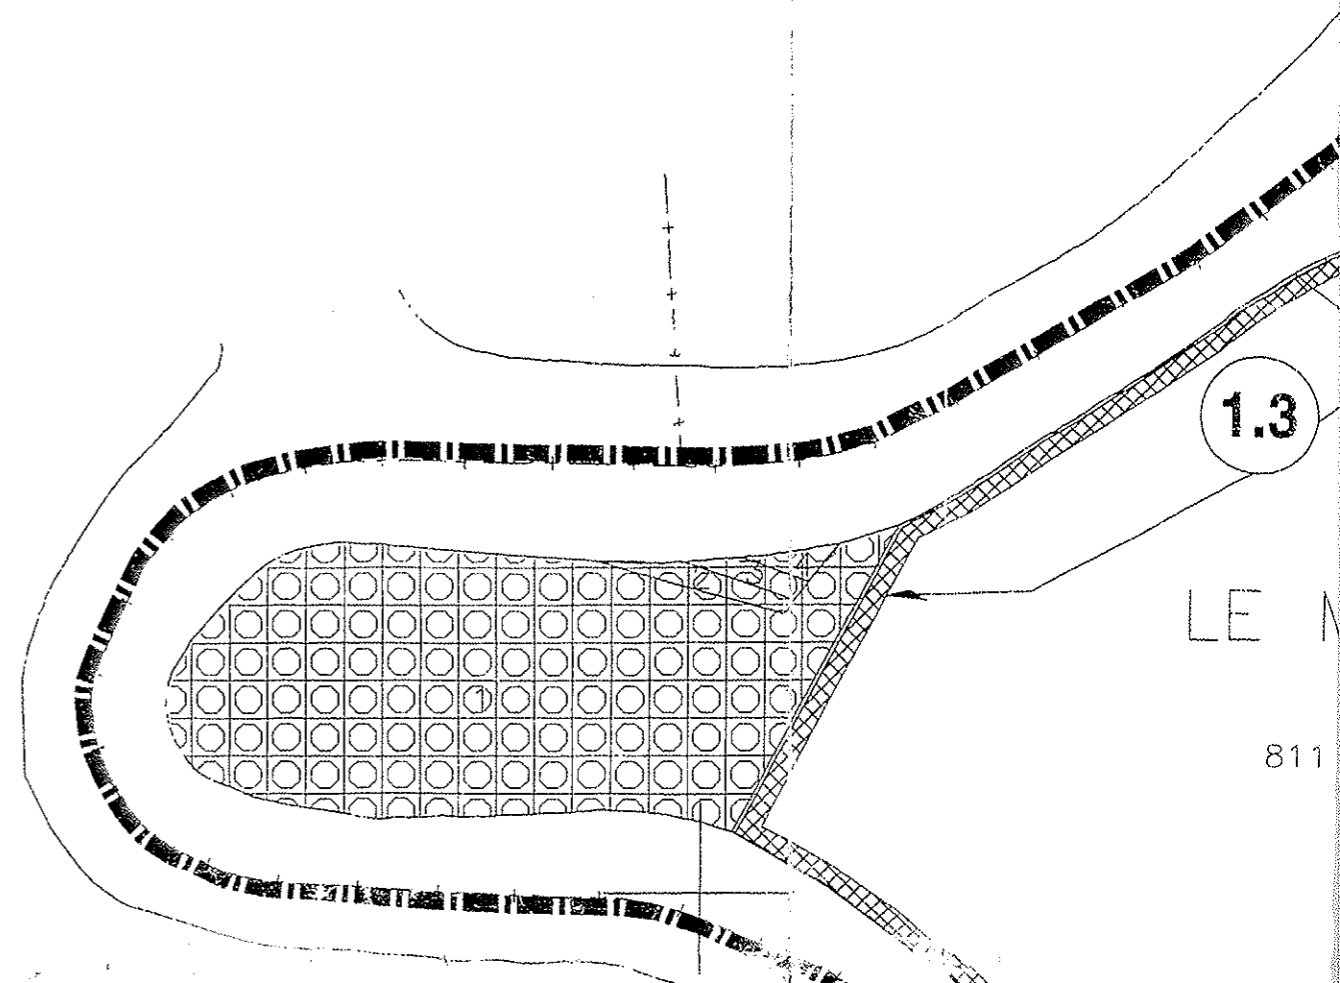

LE PLESSIS BRION - 60150

Commune de
LE PLESSIS BRION
PLAN LOCAL D'URBANISME

COM

4.b.2.

DECOUPAGE EN ZONES
PLAN DE DETAIL : Le Bourg

I.D.E. de l'Oise - Conducteur d'opération
Terroir et Paysages - Paysagiste, 12 av Carnot - 02320 ANIZY-LS.
URBAPAM - Urbaniste, 17 Av. Victor Hugo - 75016 PARIS
Tél: 01 45 00 63 51 - Fax: 01 40 67 97 11

Janvier 2007

- APPROBATION -
Dossier annexé
à la délibération municipale
du 7 décembre 2006

ET EXECUTOIRE à compter du 23/04/2007

Echelle: 1/20000

Le Maire,
Jean-Pierre DAMIEN

LE M