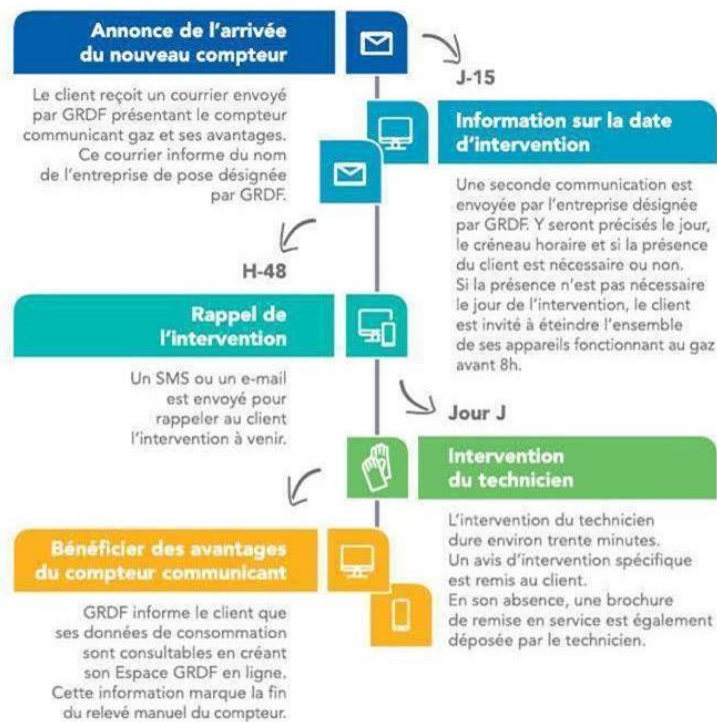

Commande de pizza au 06 78 59 51 36

Les maisons fleuries

Nous reprenons cette année le concours des maisons fleuries de notre village. Les participants doivent se faire connaître à la mairie en appelant le 03 44 76 11 37 ou par mail : accueilpb@leplessisbrion.com

Tous à vos plantations les plus fleuries !

Le marché alimentaire

Le marché alimentaire du mardi matin vous accueille de 9h00 à 12h30.

Soutenons nos commerçants et artisans.

Vente de fleurs

L'amicale du personnel organise cette année une vente de fleurs, uniquement sur réservation par le biais de la mairie. Tél : 03 44 76 11 37

Compteur GRDF

La campagne de remplacement des compteurs gaz sur notre commune est prévue à partir **du mois de mai 2021**.

Dès maintenant des informations vont être transmises aux abonné(e)s, voici le rétroplanning :
Chaque **client est averti de la date et l'heure** du passage du technicien et de l'obligation de sa présence ou pas.